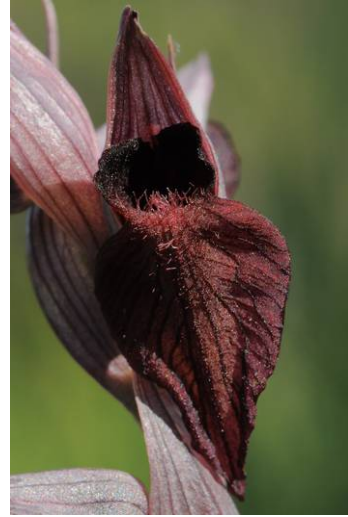

Serapias en Coeur

Sérapias en Cœur ou Serapia Cordigera de la famille des Orchidacées (Orchidaceae), plus tardif que les autres sérapias est facile à reconnaître grâce à la forme très large de son labelle en forme de cœur et de l'épichile de celui ci. Le pourpre très foncé et de ses fleurs disposées en un épi court et dense.