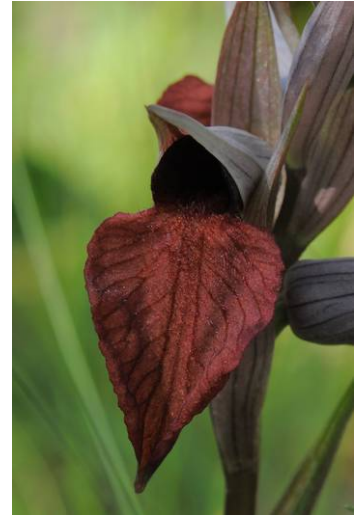

Serapias en Coeur

Sérapias en Cœur ou Serapia Cordigera de la famille des Orchidacées (Orchidaceae), plus tardif que les autres sérapias est facile à reconnaître grâce à la forme très large de son labelle en forme de cœur et de l'épichile de celui ci. Le pourpre très foncé et de ses fleurs disposées en un épi court et dense.