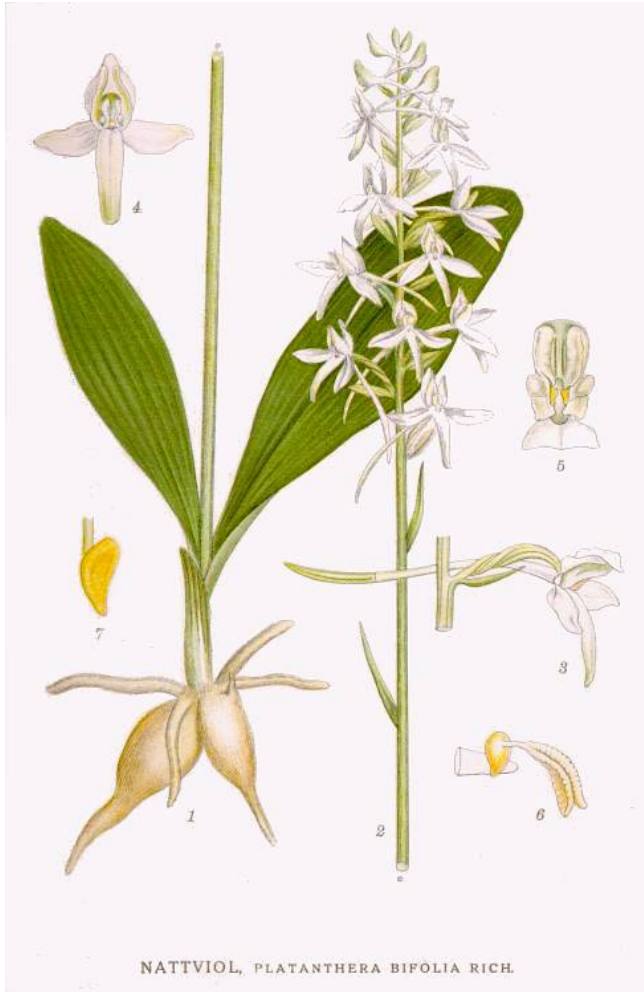

Platanthera Bifolia

Platanthera bifolia, platanthère à deux feuilles ou Orchis à deux feuilles de la famille des Orchidacées (Orchidaceae), est une orchidée sauvage terrestre européenne. Elle se rencontre sur un sol riche, indifférente au calcaire. Elle se distingue par ses loges polliniques parallèles *Monts Auréliens, Var (83)*.