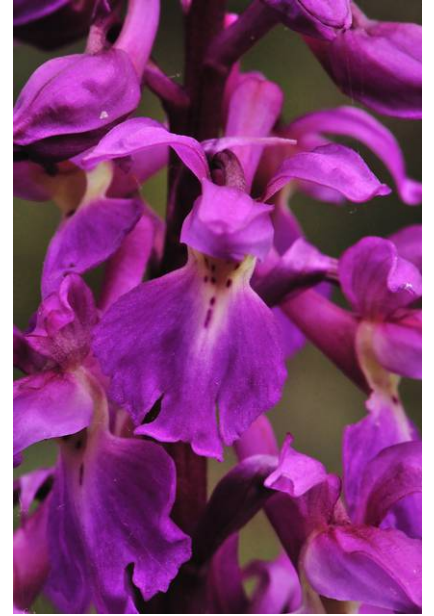

Orchis Male

Orchis mâle ou *Orchis mascula* de la famille des Orchidacées (Orchidaceae), est une orchidée sauvage qui se rencontre fréquemment dans les pelouses de basse et haute altitude. Cet orchis se reconnaît grâce à sa couleur pourpre ainsi qu'à ses feuilles qui peuvent être tachetées de pourpre. Ses sépales externes sont étalés et son labelle est trilobé.