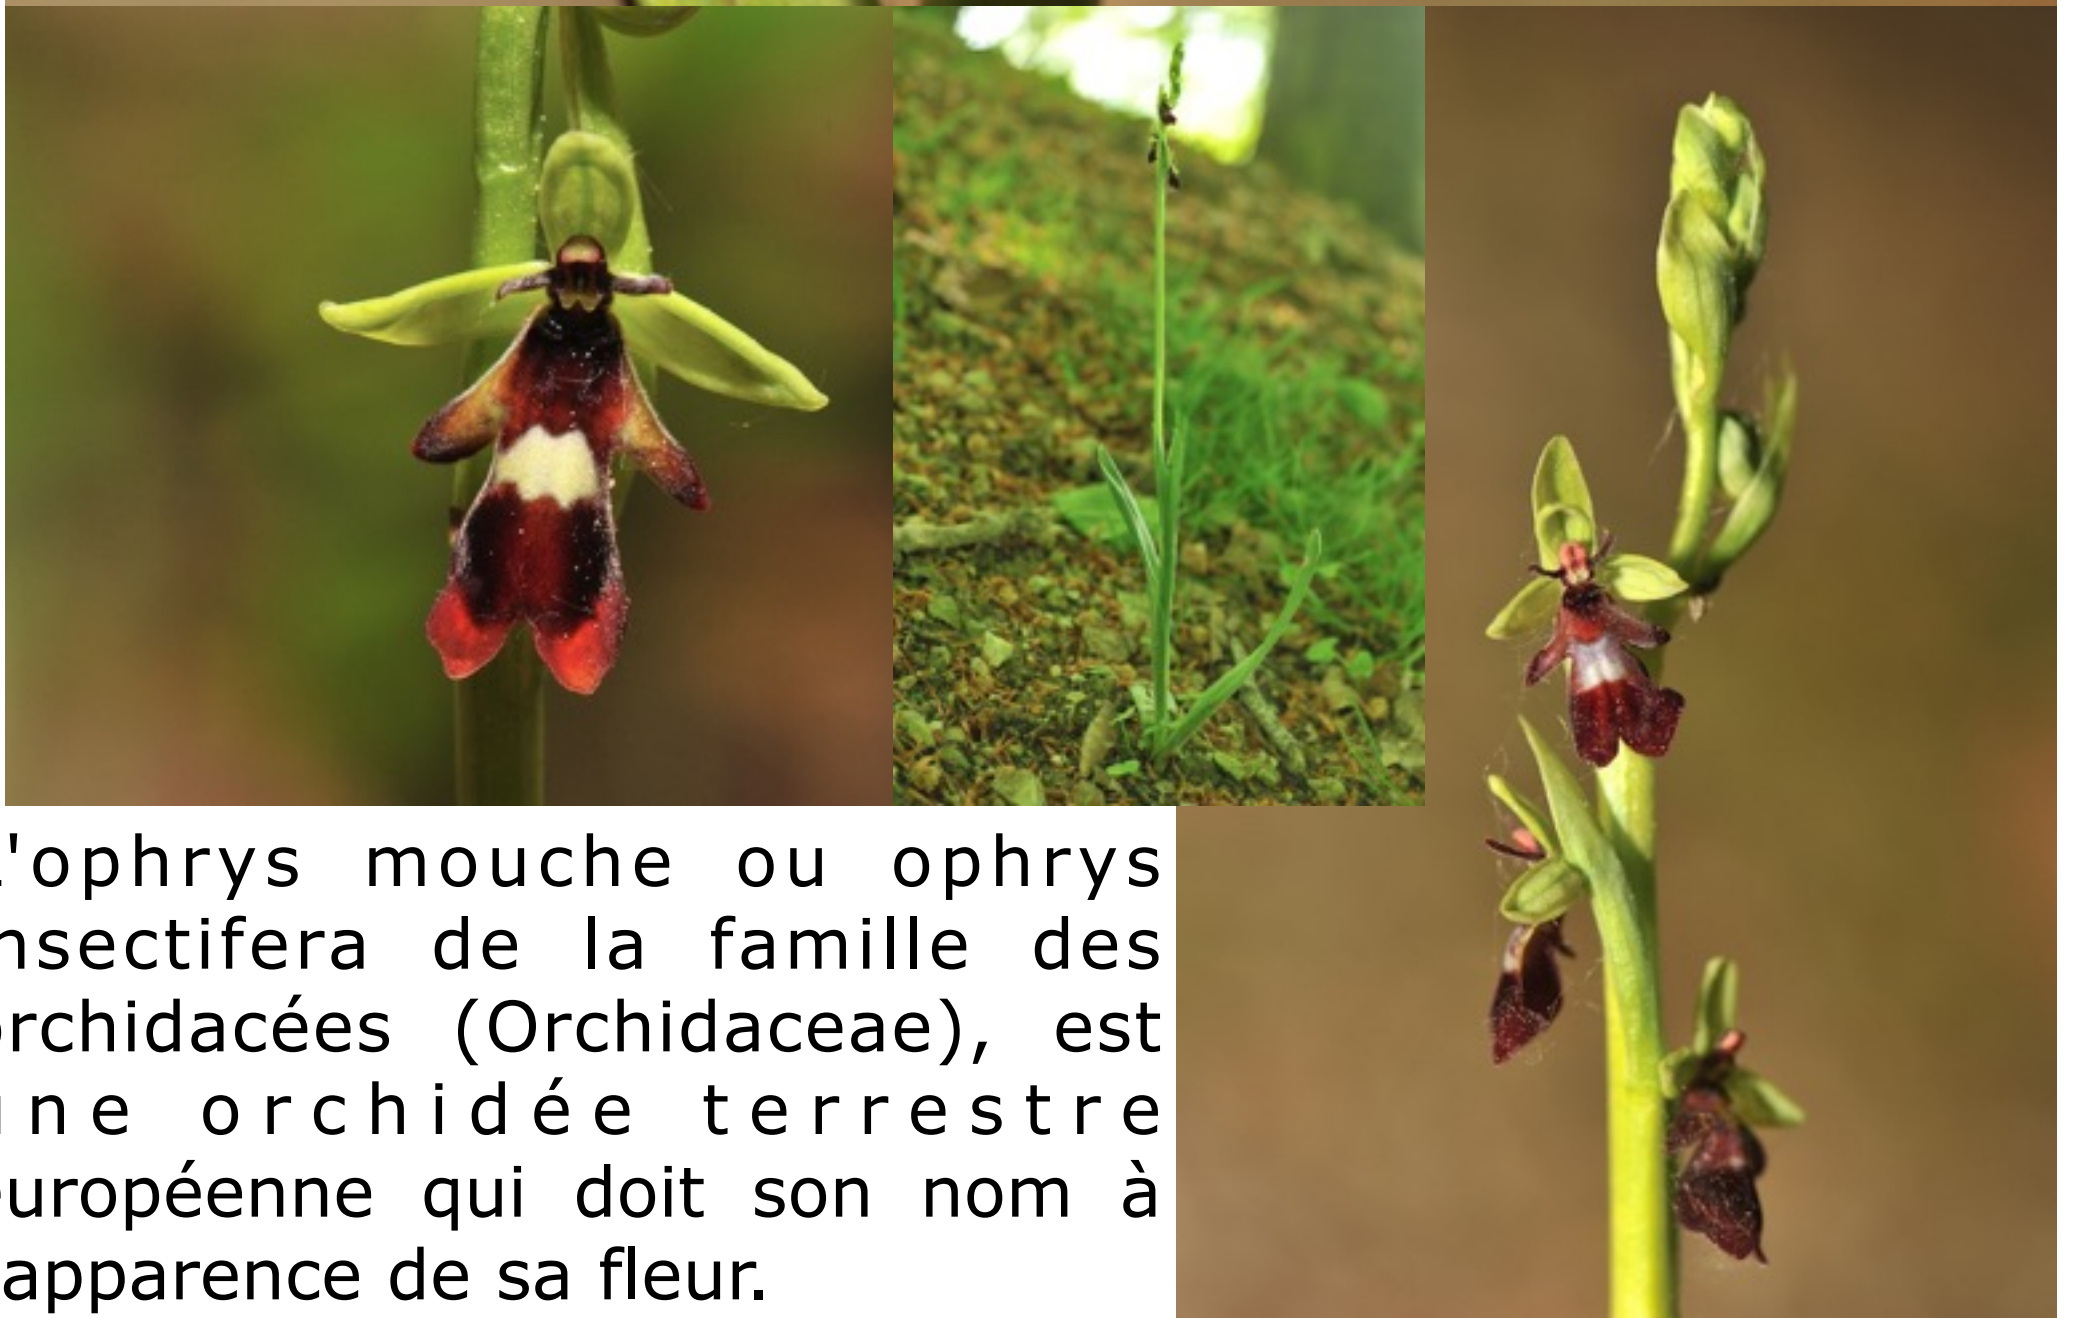

# OPHRYS MOUCHE

Philippe Chailland  
MonSitePhotos

L'ophrys mouche ou ophrys insectifera de la famille des orchidacées (Orchidaceae), est une orchidée terrestre européenne qui doit son nom à l'apparence de sa fleur.

Cette espèce se rencontre en pleine lumière ou à mi ombre, sur sols surtout calcaires, dans les pelouses et bois clairs. La floraison a lieu d'avril à juillet selon la latitude et l'altitude.