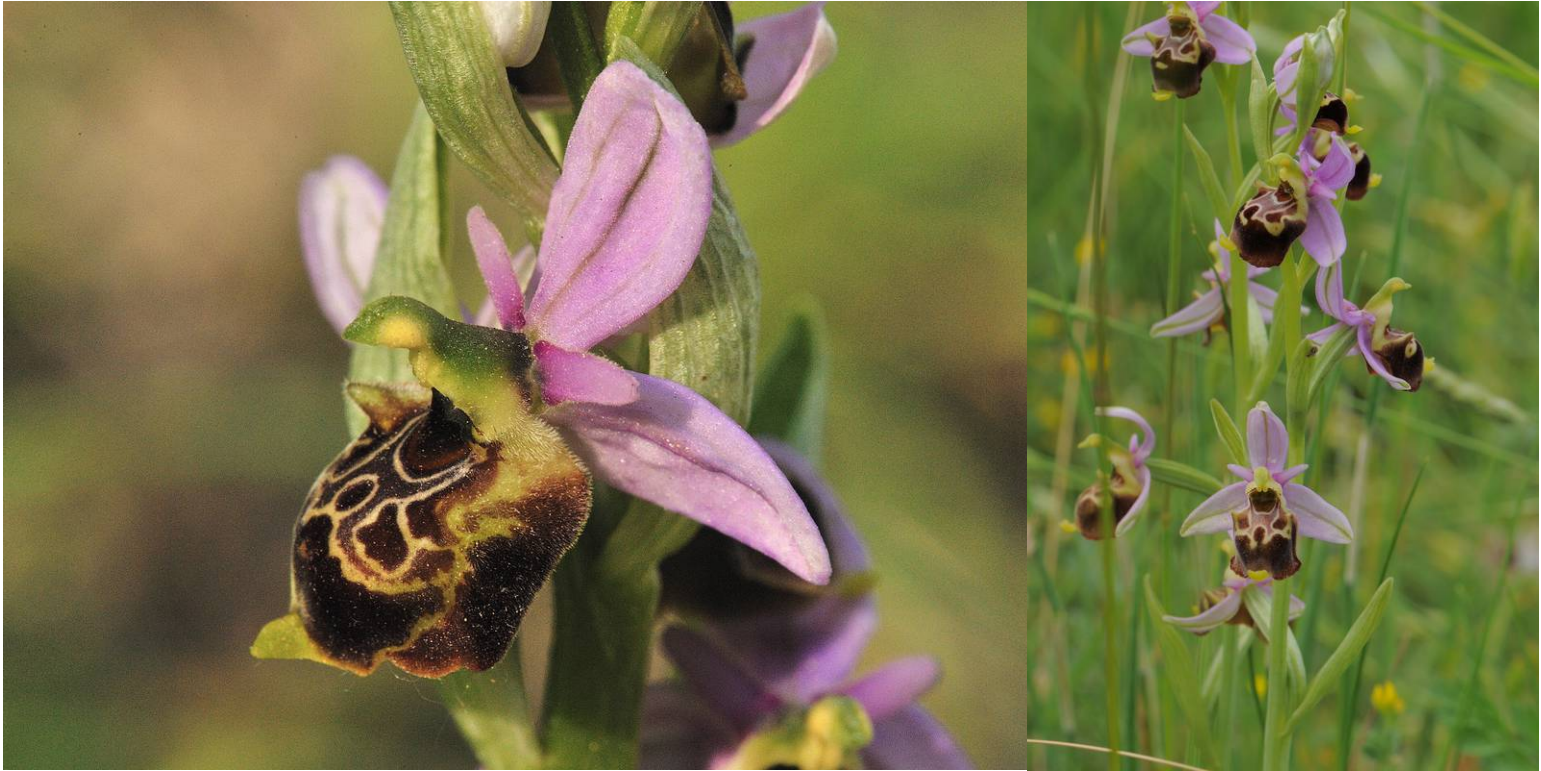

Ophrys Fausse Bécasse

Ophrys fausse bécasse ou Ophrys Pseudoscolopax de la famille des Orchidacées (Orchidaceae), est une orchidée sauvage au labelle ayant tendance à se trilober, dont les gibbosités sont plus ou moins formées et les bords d'une marge jaune plus ou moins marquée.