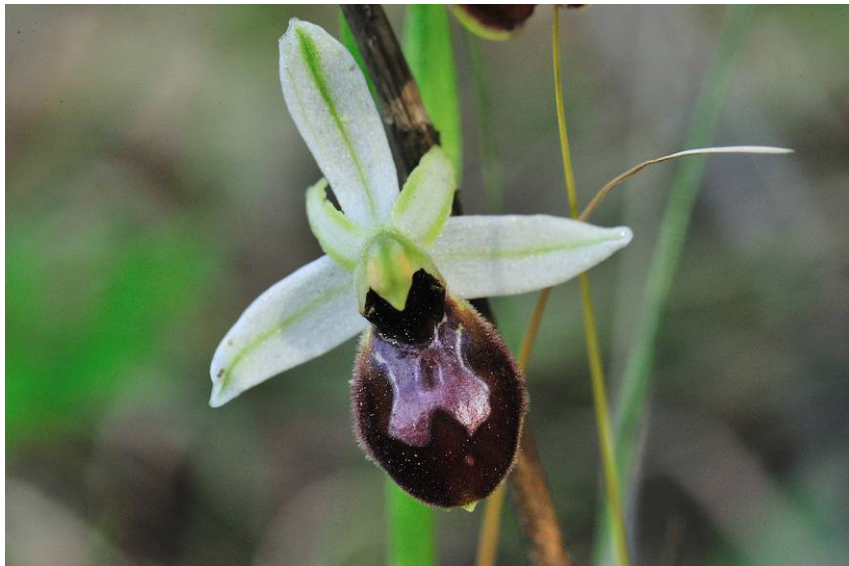

Ophrys Brillant

Ophrys Brillant ou Ophrys exaltata subsp. Splendida de la famille des Orchidacées (Orchidaceae), est une orchidée sauvage se reconnaît à son champ basal de la même couleur que le labelle et son périanthe (pétales et sépales) de couleur blanche ou rose. Sa macule est bordée d'un étroit liseré blanc. *Collobrière, Var (83)*