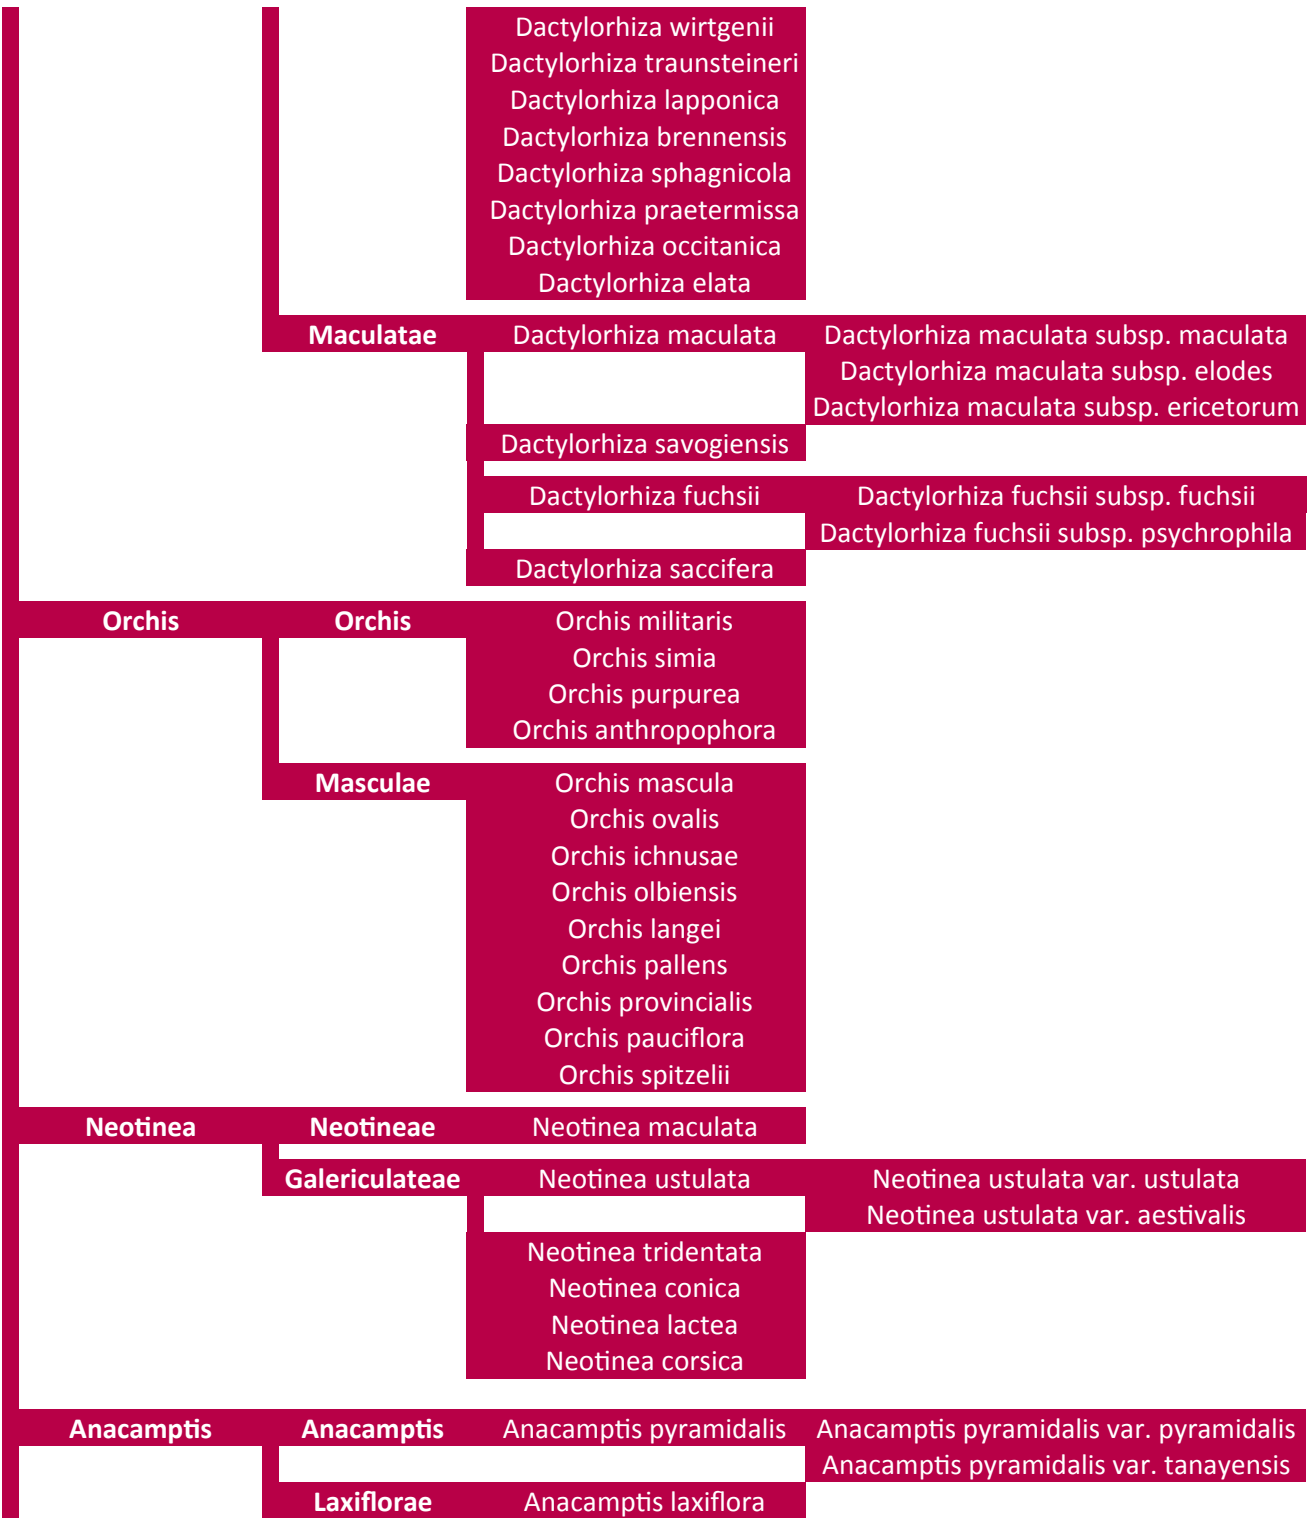

Famille	Sous famille	Tribu	Sous-tribu	Genre	Section	Espèce	Sous-espèce / variété					
Orchidaceae	Apostasioideae											
	Cypripedioideae			Cypripedium		Cypripedium calceolus						
	Vanilloideae											
	Orchidoideae	Cranichideae	Goodyerineae		Goodyera		Goodyera repens					
			Spiranthineae		Spiranthes		Spiranthes aestivalis Spiranthes spiralis					
	Orchideae				Herminium		Herminium monorchis					
					Gennaria		Gennaria diphylla					
					Chamorchis alpina		Chamorchis alpina					
					Traunsteinera		Traunsteinera globosa					
					Platanthera		Platanthera bifolia					
							Platanthera chlorantha					
							Platanthera algeriensis					
					Pseudorchis		Pseudorchis albida					
					Gymnadenia				Gymnadeniinae		Gymnadenia conopsea	
											Gymnadenia odoratissima	
											Gymnadenia pyrenaica	
									Nigritellae		Gymnadenia austriaca	
											Gymnadenia cenisia	
											Gymnadenia corneliana	
											Gymnadenia gabasiana Gymnadenia rhellicani	
	Coeloglossum		Coeloglossum viride									
	Dactylorhiza				Sambucinae		Dactylorhiza sambucina					
							Dactylorhiza insularis					
Incarnatae						Dactylorhiza incarnata	Dactylorhiza incarnata subsp. incarnata					
						Dactylorhiza ochroleuca Dactylorhiza cruenta	Dactylorhiza incarnata subsp. pulchella					
Dactylorhizae						Dactylorhiza majalis						
						Dactylorhiza alpestris						
		Dactylorhiza parvimajalis Dactylorhiza angustata										

Tenthrediniferae
Ophrys tenthredinifera
Ophrys aprilia
Ophrys neglecta

Fuciflorae
Ophrys fuciflora
Ophrys fuciflora subsp. fuciflora
Ophrys fuciflora subsp. montiliensis
Ophrys fuciflora subsp. souchei
Ophrys linearis
Ophrys pseudoscolopax
Ophrys annae
Ophrys elatior
Ophrys aegirtica
Ophrys gresivaudanica
Ophrys scolopax
Ophrys picta
Ophrys conradiae
Ophrys corbariensis
Ophrys santonica
Ophrys philippi